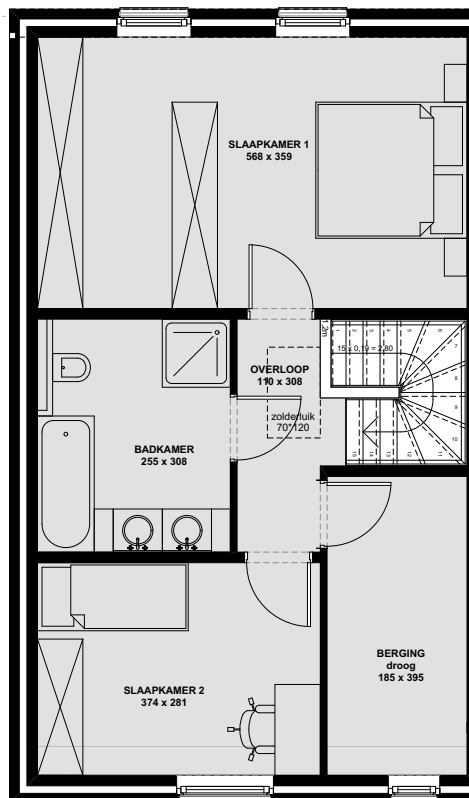

Project NOORDLAAN GENK

Binnenhofwoning nr.1 - Type A  
nivo +1