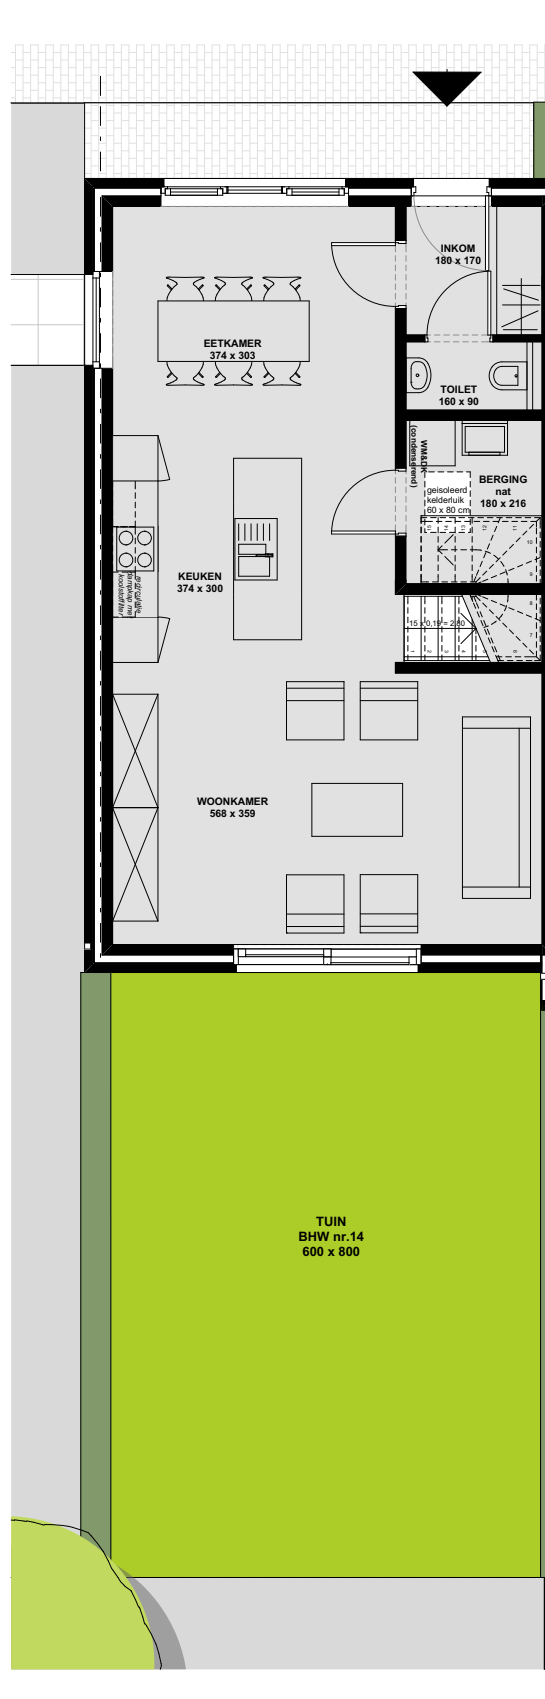

Project NOORDLAAN GENK

Binnenhofwoning nr.14 - Type A
nivo 0