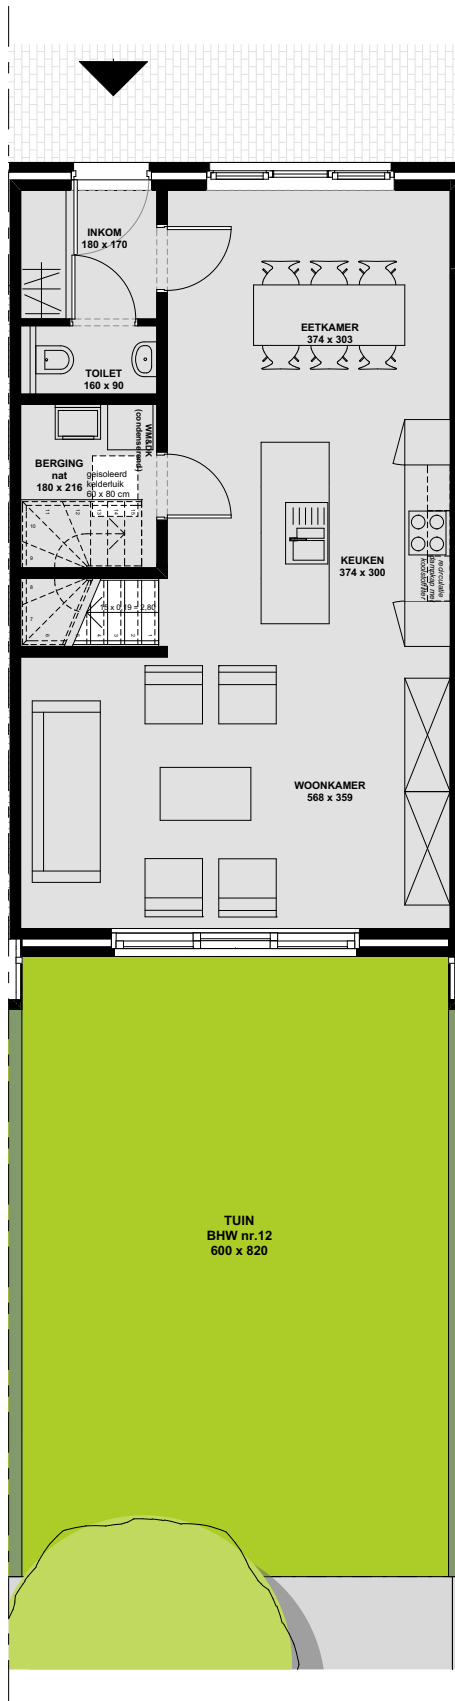

Project NOORDLAAN GENK

Binnenhofwoning nr.12 - Type A
nivo 0