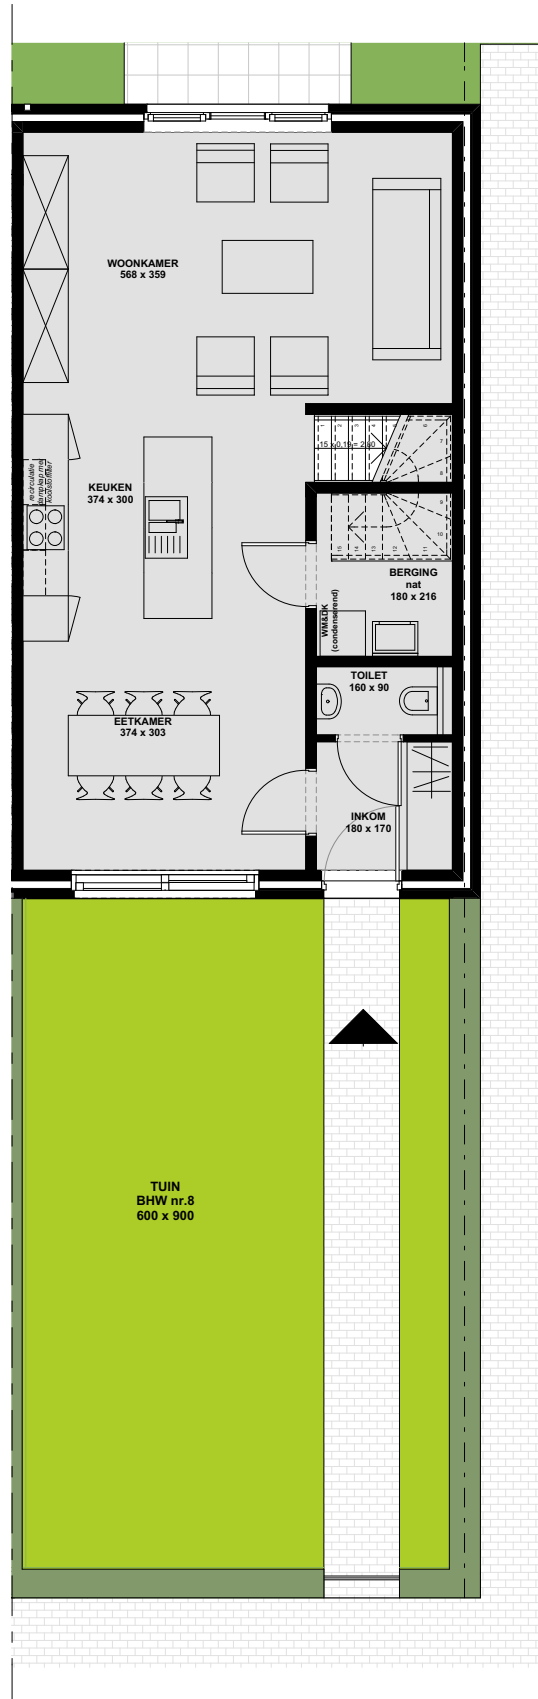

Project NOORDLAAN GENK

Binnenhofwoning nr.8 - Type A
nivo 0