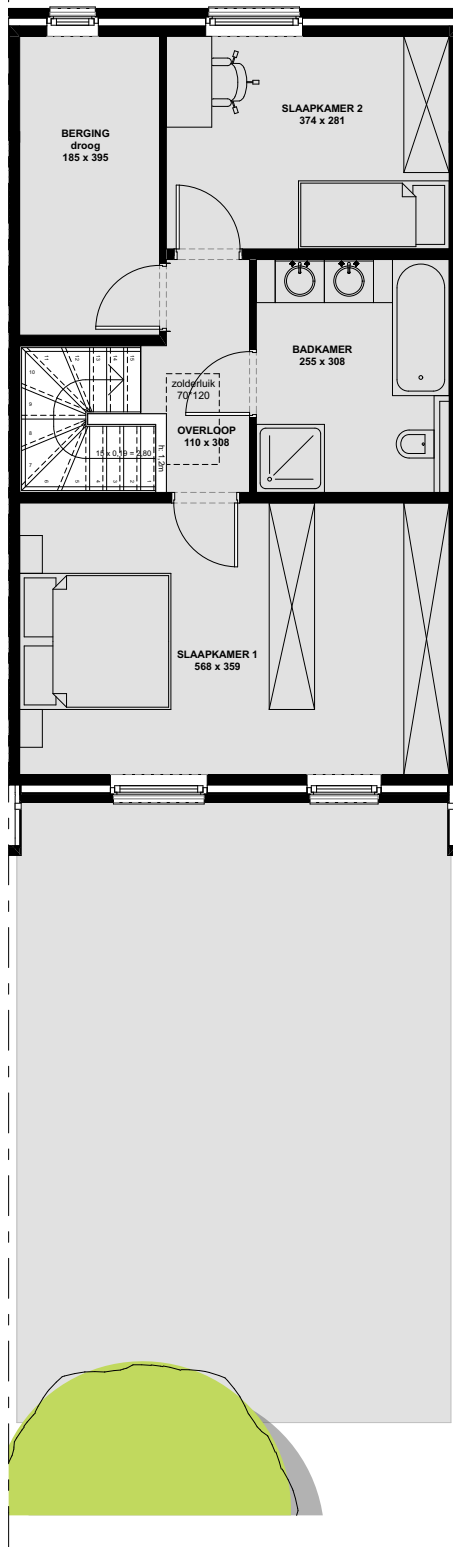

Project NOORDLAAN GENK

Binnenhofwoning nr.12 - Type A
nivo +1