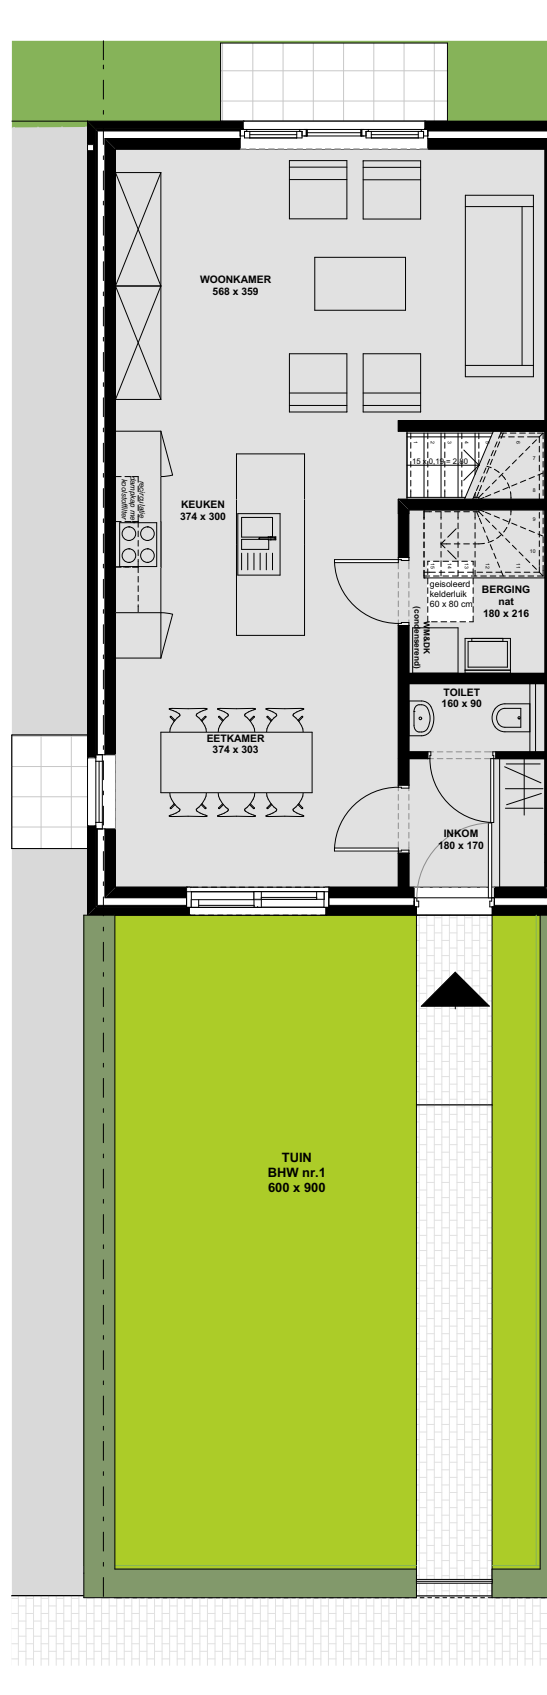

Project NOORDLAAN GENK

Binnenhofwoning nr.1 - Type A
nivo 0