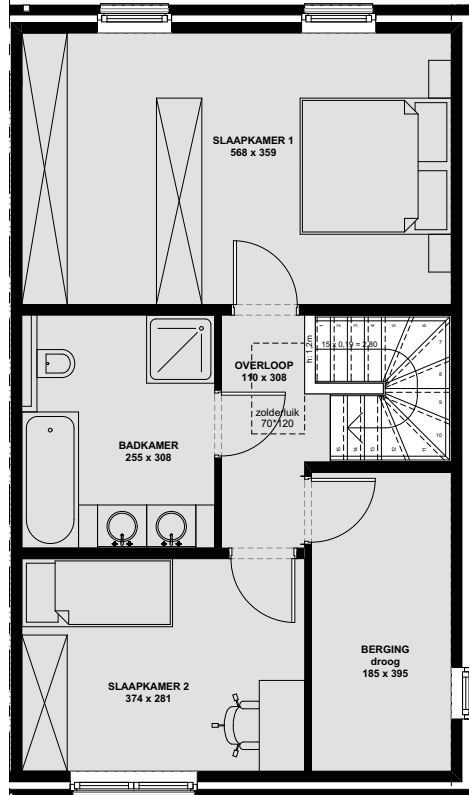

Project NOORDLAAN GENK

Binnenhofwoning nr.8 - Type A
nivo +1