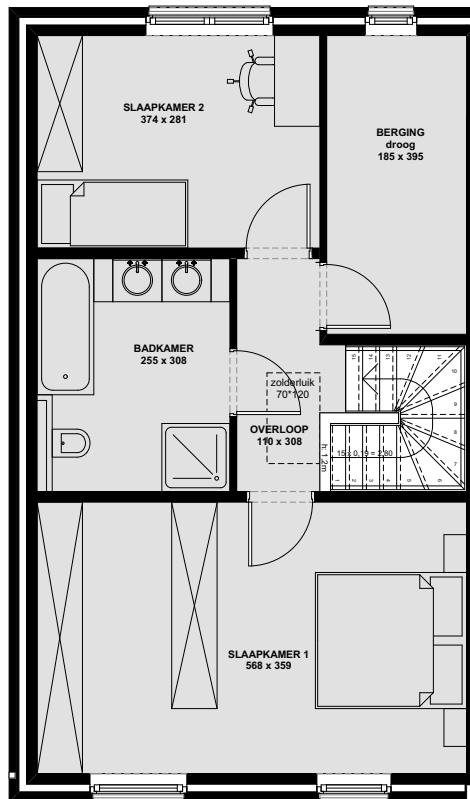

Project NOORDLAAN GENK

Binnenhofwoning nr.14 - Type A
nivo +1